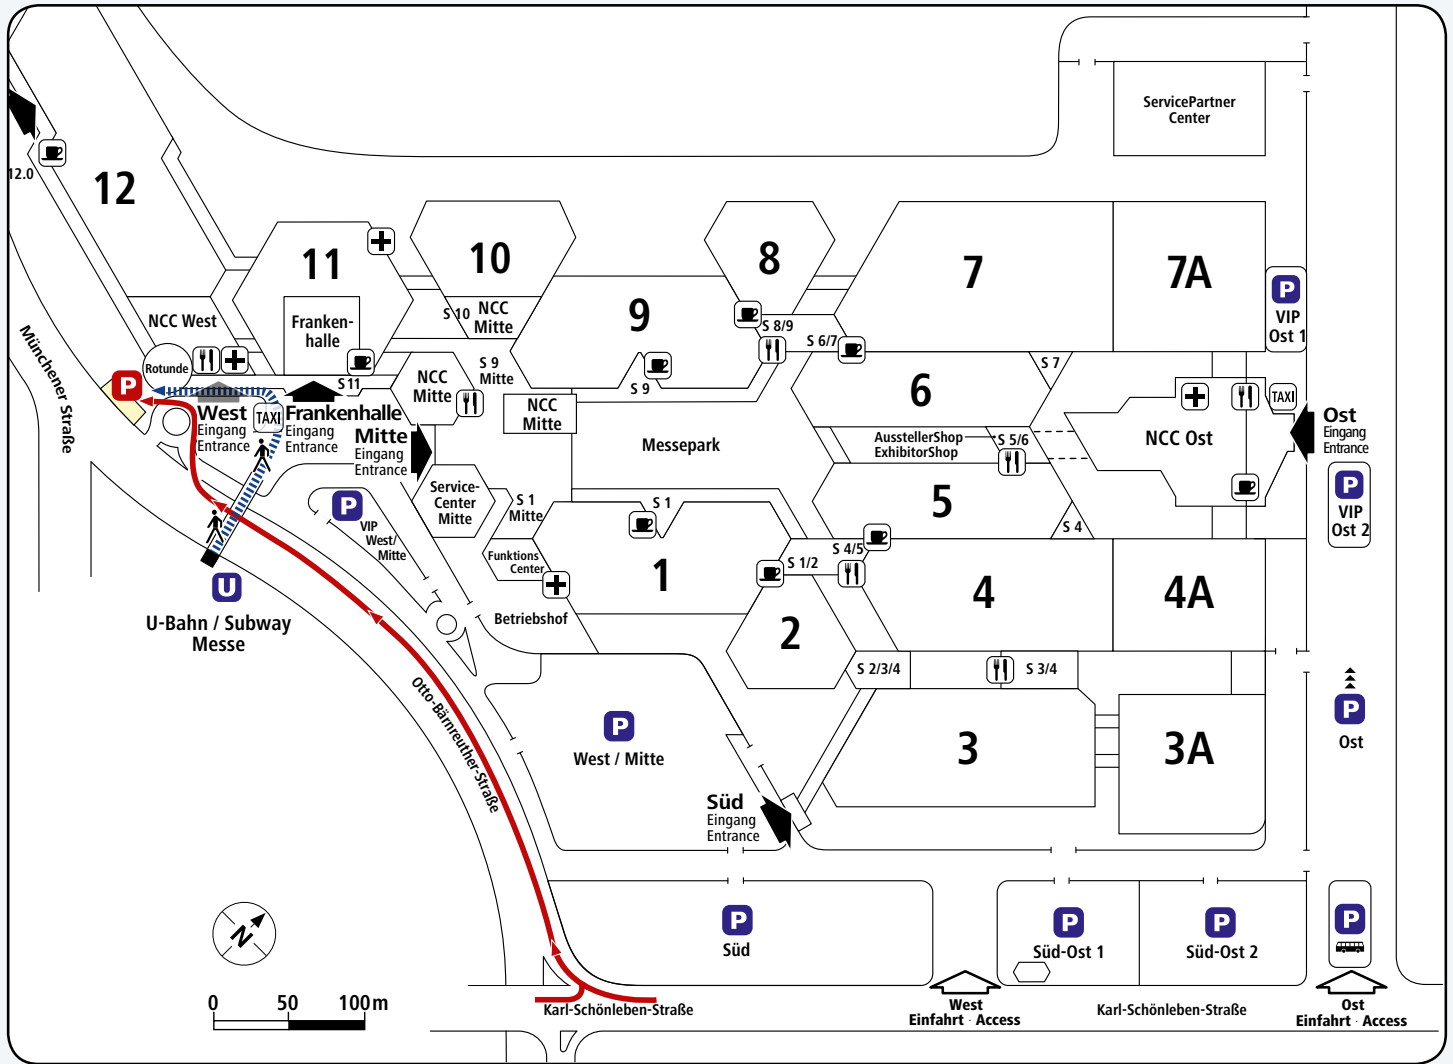

Anfahrtsbeschreibung Messezentrum Nürnberg

Parkplatz Rotunde

Anreise mit der U-Bahn

Anreise mit dem PKW