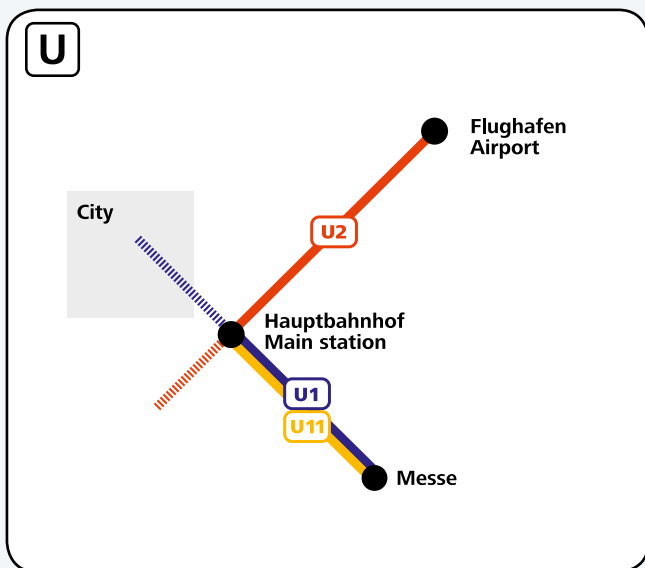

Anfahrtsbeschreibung Messezentrum Nürnberg

Parkplatz Rotunde

Anreise mit der U-Bahn

Anreise mit dem PKW